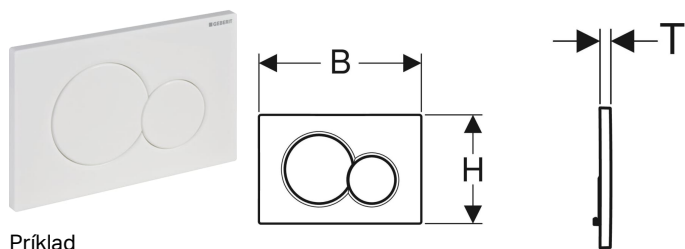

Ovládacie tlačidlo Geberit Sigma01, pre dvojité splachovanie

Príklad

Účely použitia

- Pre spúšťanie splachovania pri podomietkových splachovacích nádržkách Sigma

Vlastnosti

- Ovládanie spredu

Rozsah dodávky

- Upevňovací rám
- 2 dištančné čapy

- Odhlučnené tyčinky splachovania, rýchle nastavenie bez náradia

Technické údaje

Ovládacia sila | < 20 N

- 2 tyčinky splachovania

Č. výr.	Farba / povrch	Materiál	B	H	T
115.770.11.5	Biela	Plast	24.6 cm	16.4 cm	1.3 cm
115.770.21.5	Lesklé pochrómovanie	Plast	24.6 cm	16.4 cm	1.3 cm
115.770.DT.5	Galvanizovaná ušľachtilá mosadz	Plast	24.6 cm	16.4 cm	1.3 cm
115.770.DW.5	Čierna	Plast	24.6 cm	16.4 cm	1.3 cm
115.770.KA.5	Panel: lesklý chróm Tlačidlá: s matným pochrómovaním	Plast	24.6 cm	16.4 cm	1.3 cm
115.770.JQ.5	Chróm matný / S povrchovou úpravou easy-to-clean	Plast	24.6 cm	16.4 cm	1.3 cm